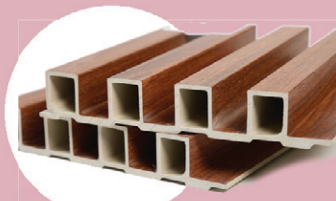

Wall Panel

6 -1/4" x 112"

¡NUEVO!

Recubrimiento en PVC.
Para uso interior.
5 colores a escoger.

CHERRY 29400880 **MÁRMOL** 29400870 **NOGAL** 29400890 **GRIS** 29400875 **ROBLE** 29400885

SU SELECCIÓN
14⁹⁹
c/u

Dual Sheer Roller Shade
ELEGANCIA Y ESTILO

Variedad de modelos, colores y medidas.

Listas para instalar. * Precios varían según las medidas y el modelo. * Disponibilidad varía por tienda.

ESPEJOS DECORATIVOS